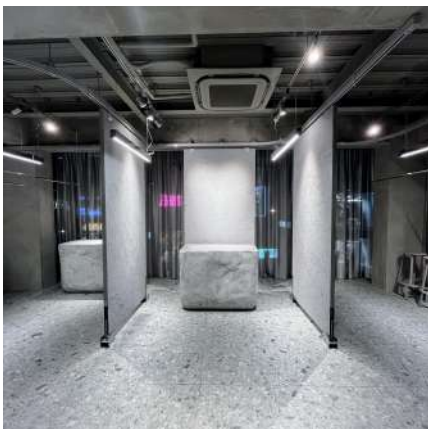

横幅 :44.5 cm
奥行 :47.5 cm
高さ :29.5 cm

【吊り下げ式ハンガーラック】×5

素材 :ステンレス
横幅 :120 cm
高さ :(1番低い位置) 床から160cm *調整可能

【置き型ハンガーラック】×3

素材 :ステンレス
横幅 :120 cm
奥行 :40 cm
高さ :150 cm *調整不可

壁寸法 *釘打ち可能部分

【ベンチ上】

横 :238 cm
縦 :250 cm

【入口右側】

横 :390 cm
縦 :218 cm

【レジ後ろ】

横 :123 cm
縦 :175 cm

【可動式パーティション】×3

横 :125 cm
縦 :250 cm
厚さ :5 cm

※3枚とも全て同じ寸法です。

窓寸法