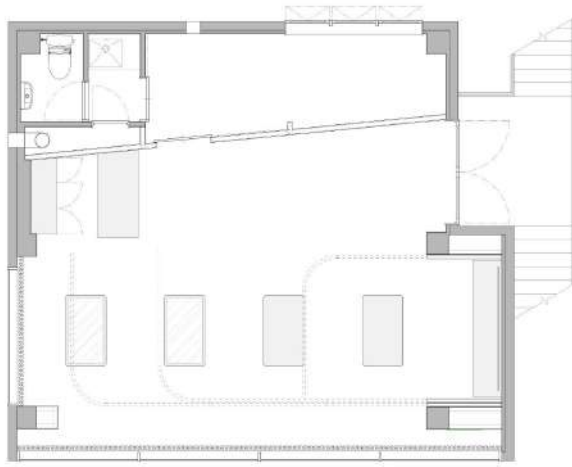

広さ

スペースの広さ :44.92 m² (13.5坪)
天井の高さ :314 cm

搬入間のサイズ

横幅 :173.5 cm
高さ :120 cm

利用料金

基本料金 ※別途料金表参照

オプション

〈吊り下げハンガーラック ×5〉

1台あたり :¥5,500- (税込)
*5台ご利用の場合 :¥27,500- (税込)

〈置き型ハンガーラック ×3〉

1台あたり :¥5,500- (税込)
*3台ご利用の場合 :¥16,500- (税込)

全てご利用の場合(8台) :¥44,000- (税込)